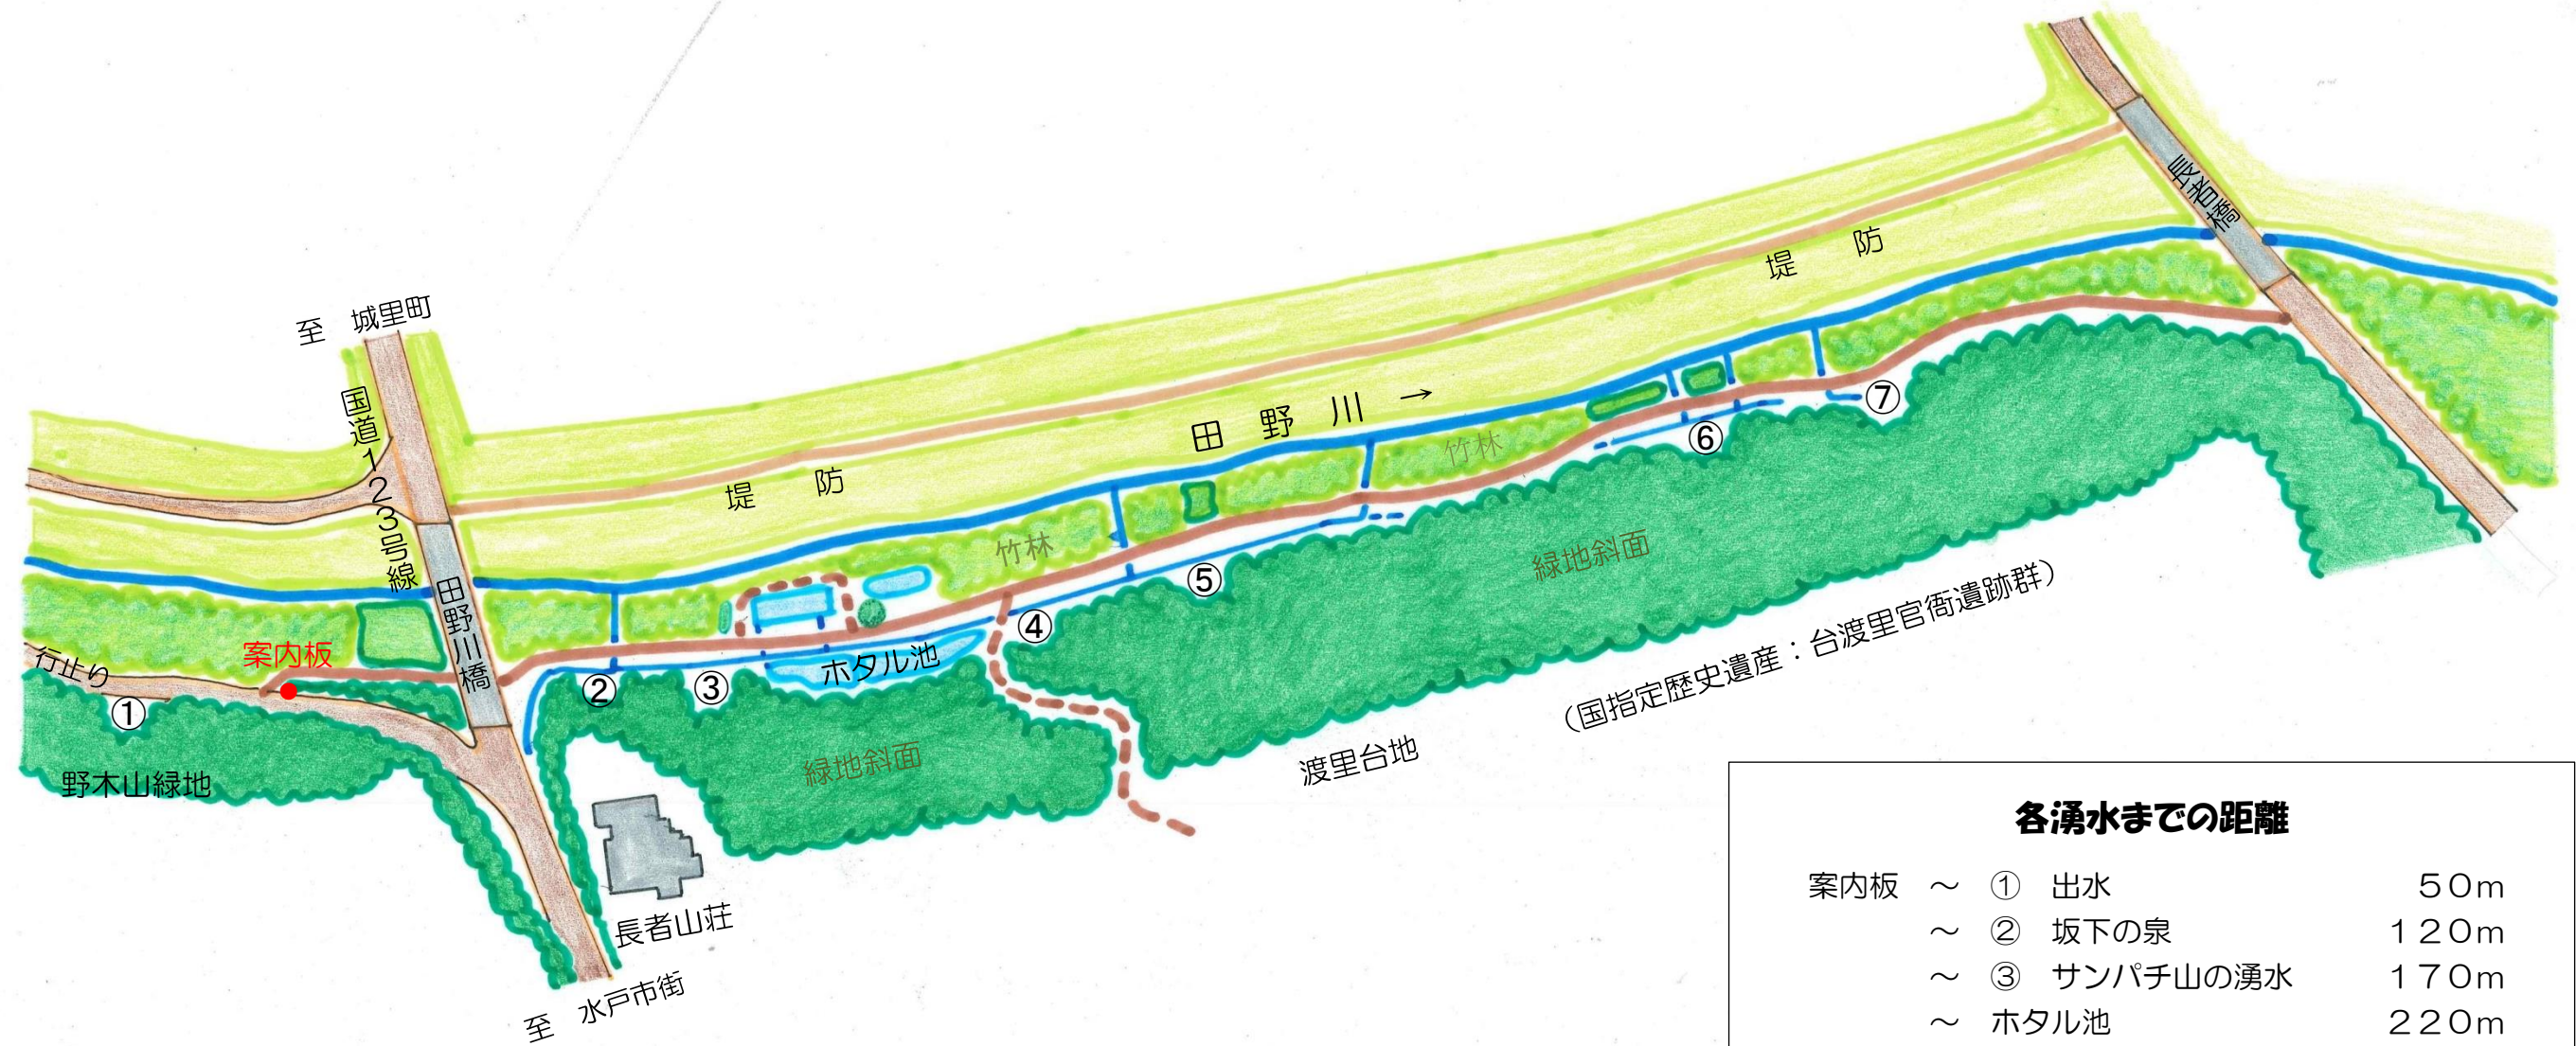

渡里湧水群案内図

① 出水 (ですい)	⑤ 滝
② 坂下の泉	⑥ 光の泉
③ サンパチ山の湧水	⑦ 一盛長者の湧水
④ 古道の泉	

案内板	～ ① 出水	50m
	～ ② 坂下の泉	120m
	～ ③ サンパチ山の湧水	170m
	～ ホタル池	220m
	～ ④ 古道の泉	280m
	～ ⑤ 滝	350m
	～ ⑥ 光の泉	550m
	～ ⑦ 一盛長者の湧水	600m
	～ 長者橋 (都市計画道路)	750m